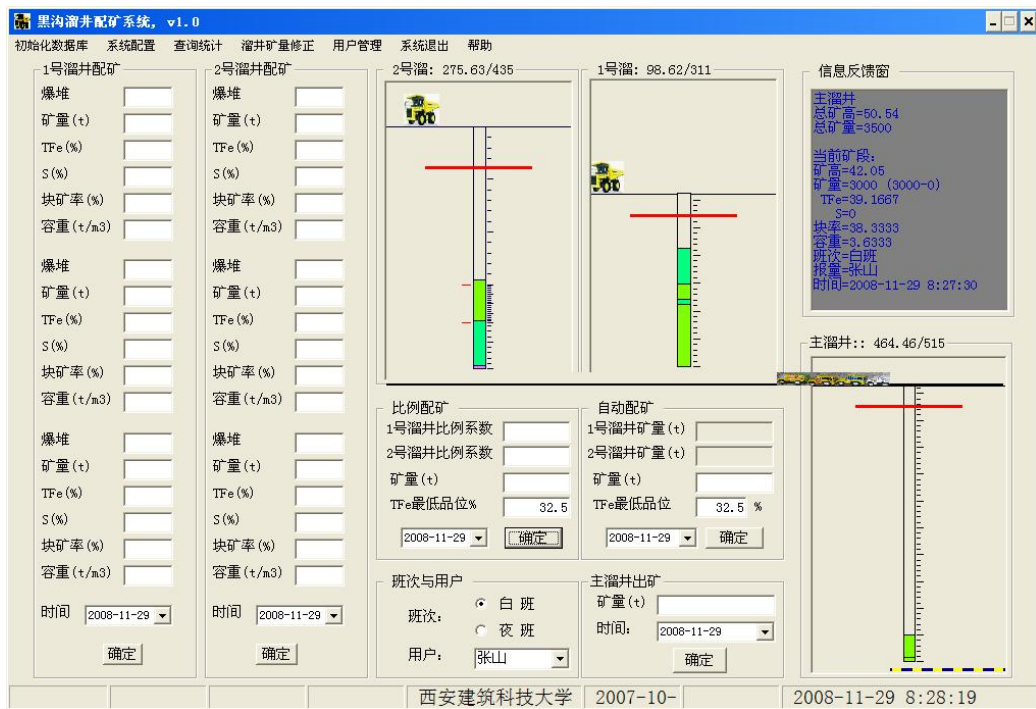

酒钢公司黑沟露天矿溜井配矿系统

爆堆配矿界面

溜井配矿界面

溜井参数设置界面

溜井查询与统计界面