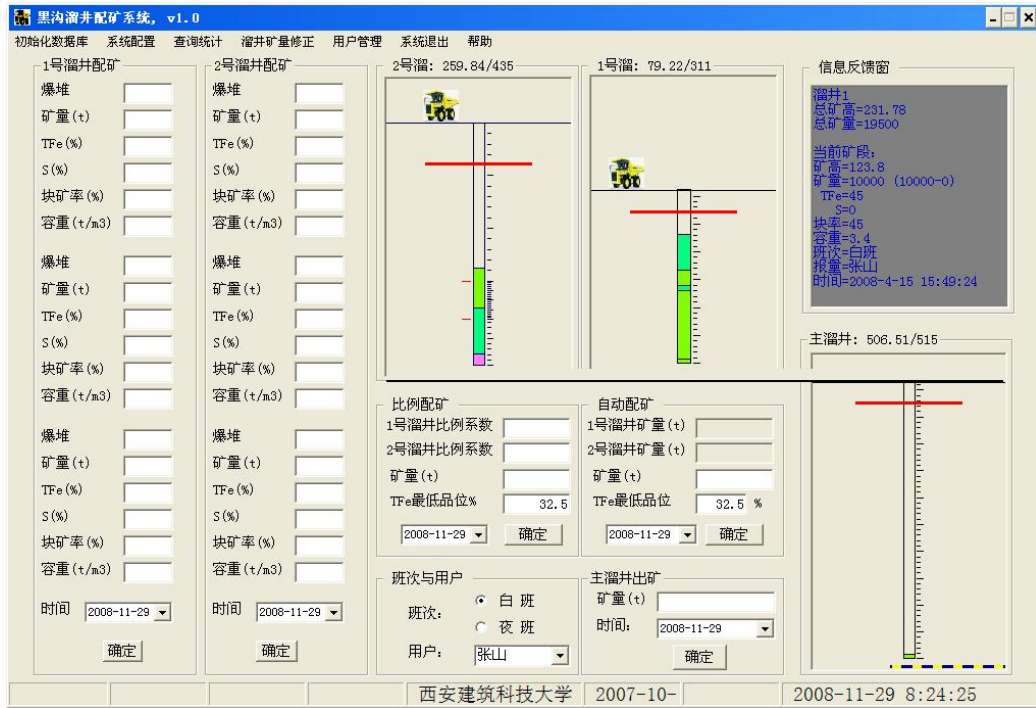

酒钢公司黑沟露天矿溜井配矿系统

爆堆配矿界面

溜井配矿界面

溜井参数设置界面

溜井查询与统计界面