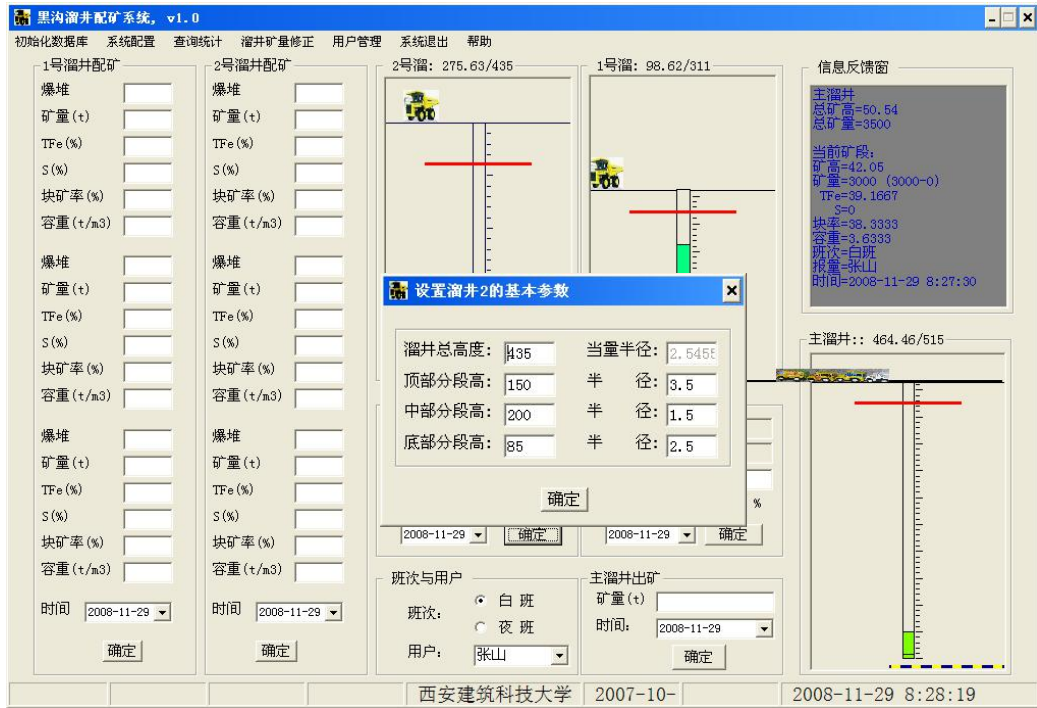

酒钢公司黑沟露天矿溜井配矿系统

爆堆配矿界面

溜井配矿界面

溜井参数设置界面

溜井查询与统计界面